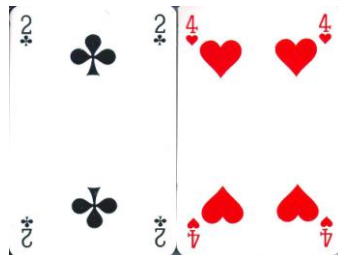

Carte: **CONTINENTAL EDISON**

Tipo: Carte sciolte **Singolo** **Doppio**

Dorso:

Semi: *Le due carte (probabile residuo di un Doppio Mazzo, di manifattura non rilevata, hanno i semi qui sotto riprodotti:*

Contenitore /Provenienza: *La carta è sciolta, ovviamente senza contenitore, e proviene in omaggio da una vecchia Collezione francese di M. **INDRANI**, Burattinaio, da oltre 50 anni, di Marionette a filo a Saint Prix (un comune francese situato nel dipartimento della Val-d'Oise nella regione dell'Île-de-France).*